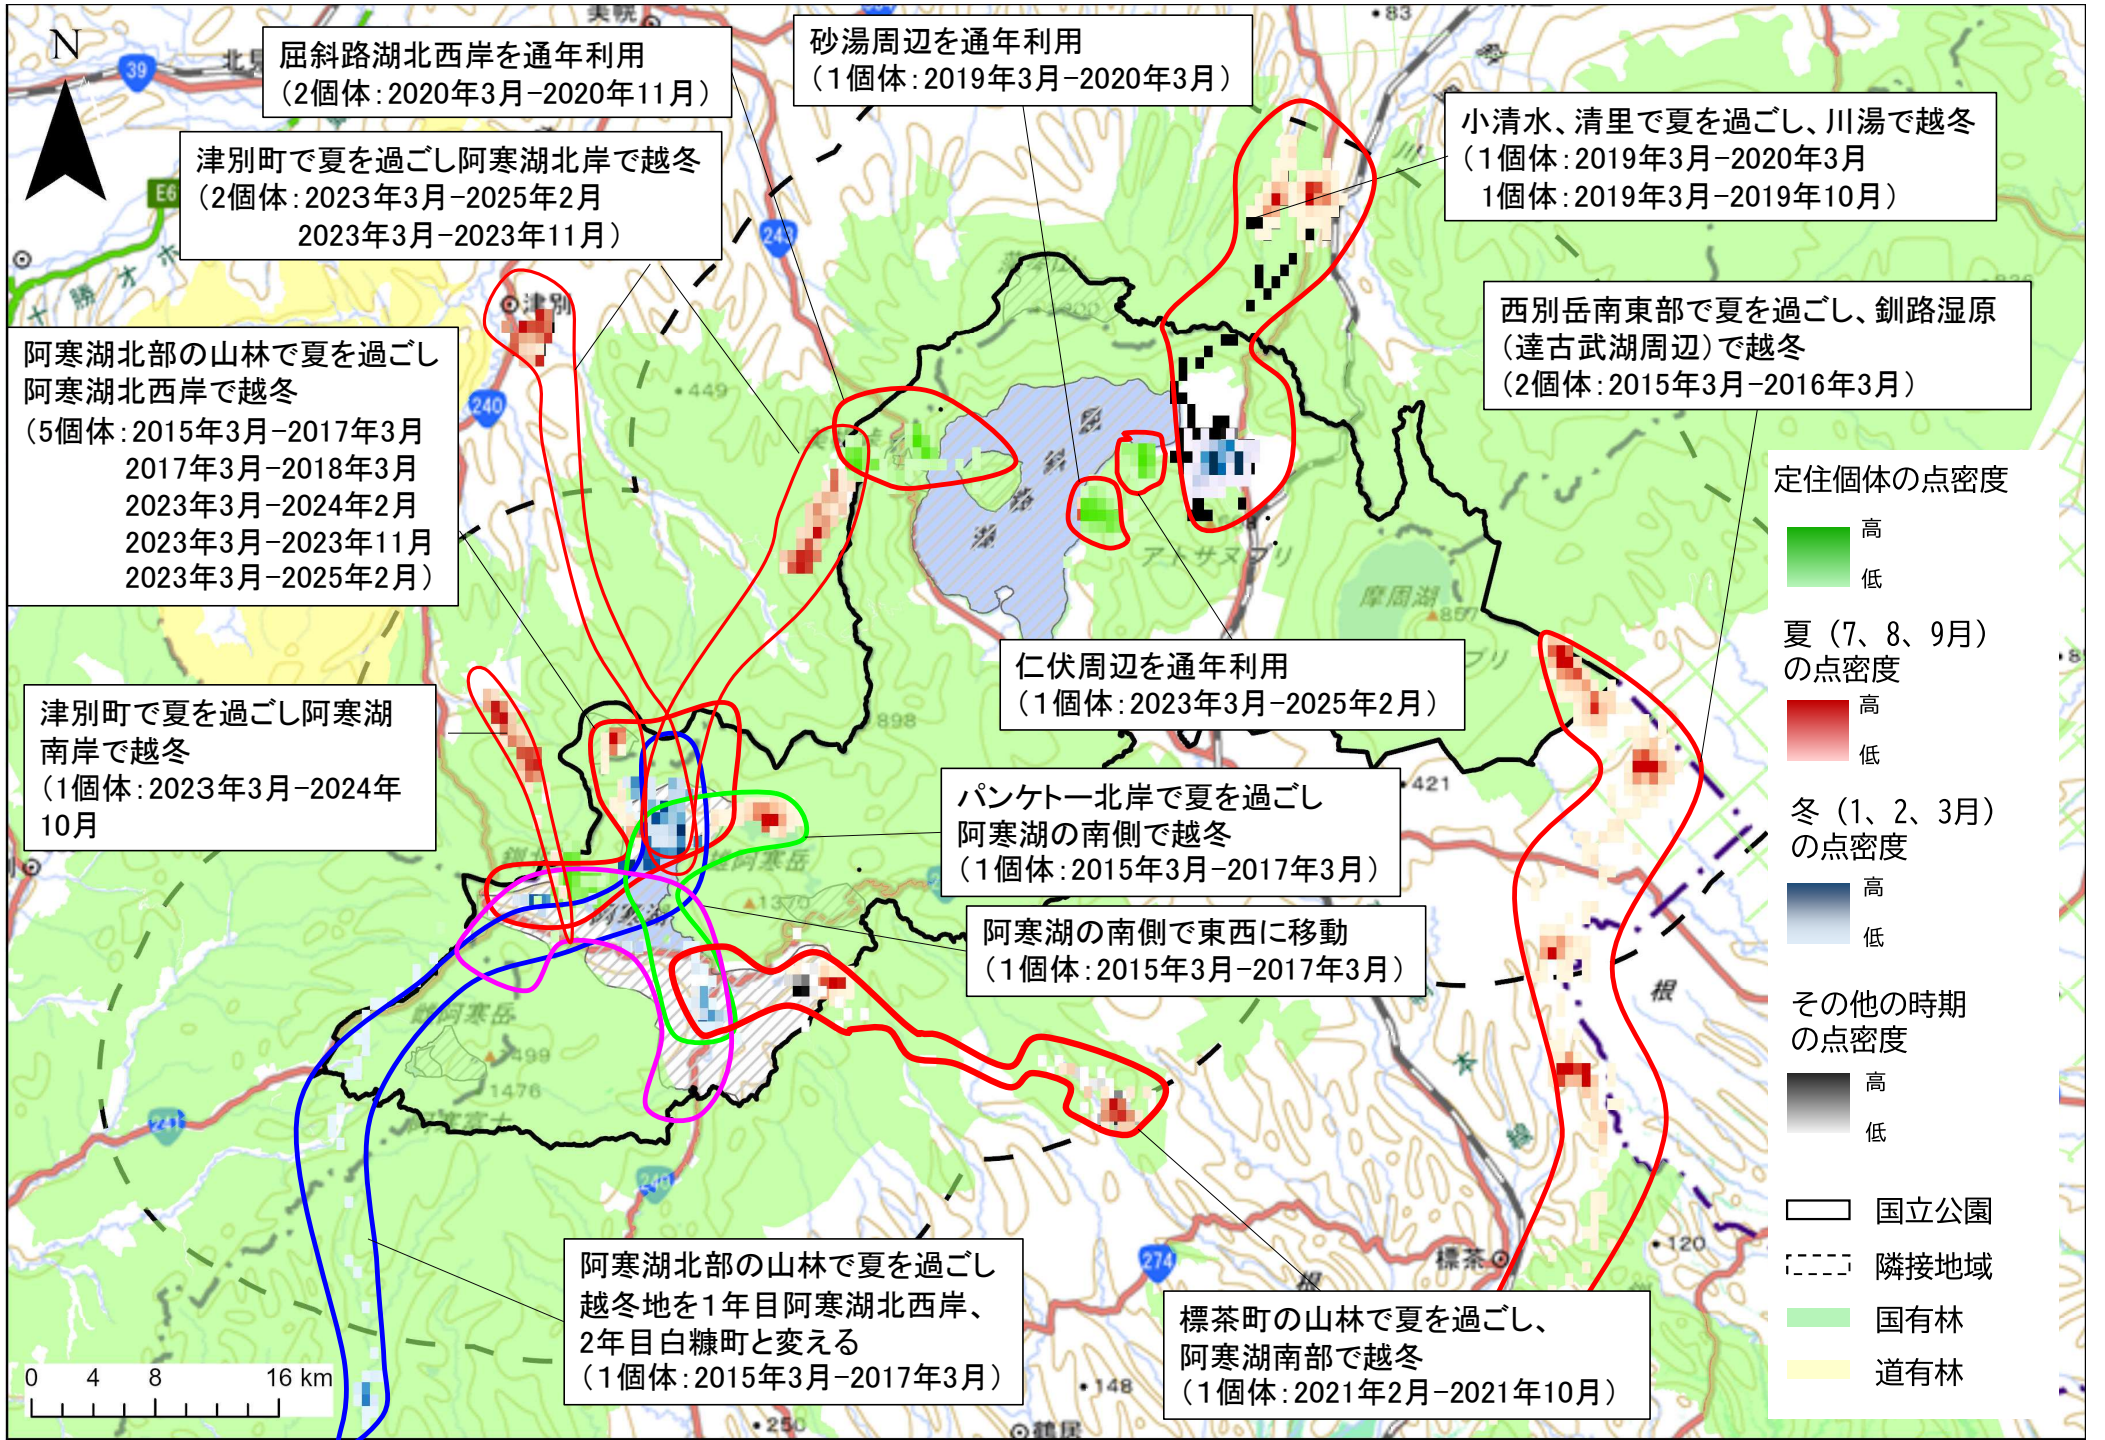

阿寒摩周国立公園におけるGPS行動追跡

出典: 国土交通省国土数値情報ダウンロードサイト (<https://nlftp.mlit.go.jp/ksj/index.html>) より加工

国土地理院ウェブサイト (<https://fgd.gsi.go.jp/>)

平成26年度釧路湿原国立公園エゾシカ捕獲手法検討調査業務、平成26年度阿寒国立公園におけるエゾシカ対策調査業務、平成27年度阿寒国立公園におけるエゾシカ対策調査業務、平成28年度阿寒国立公園エゾシカ捕獲対策検討業務、平成30年度阿寒摩周国立公園エゾシカ捕獲対策検討業務、令和元年度阿寒摩周国立公園エゾシカ捕獲対策検討業務